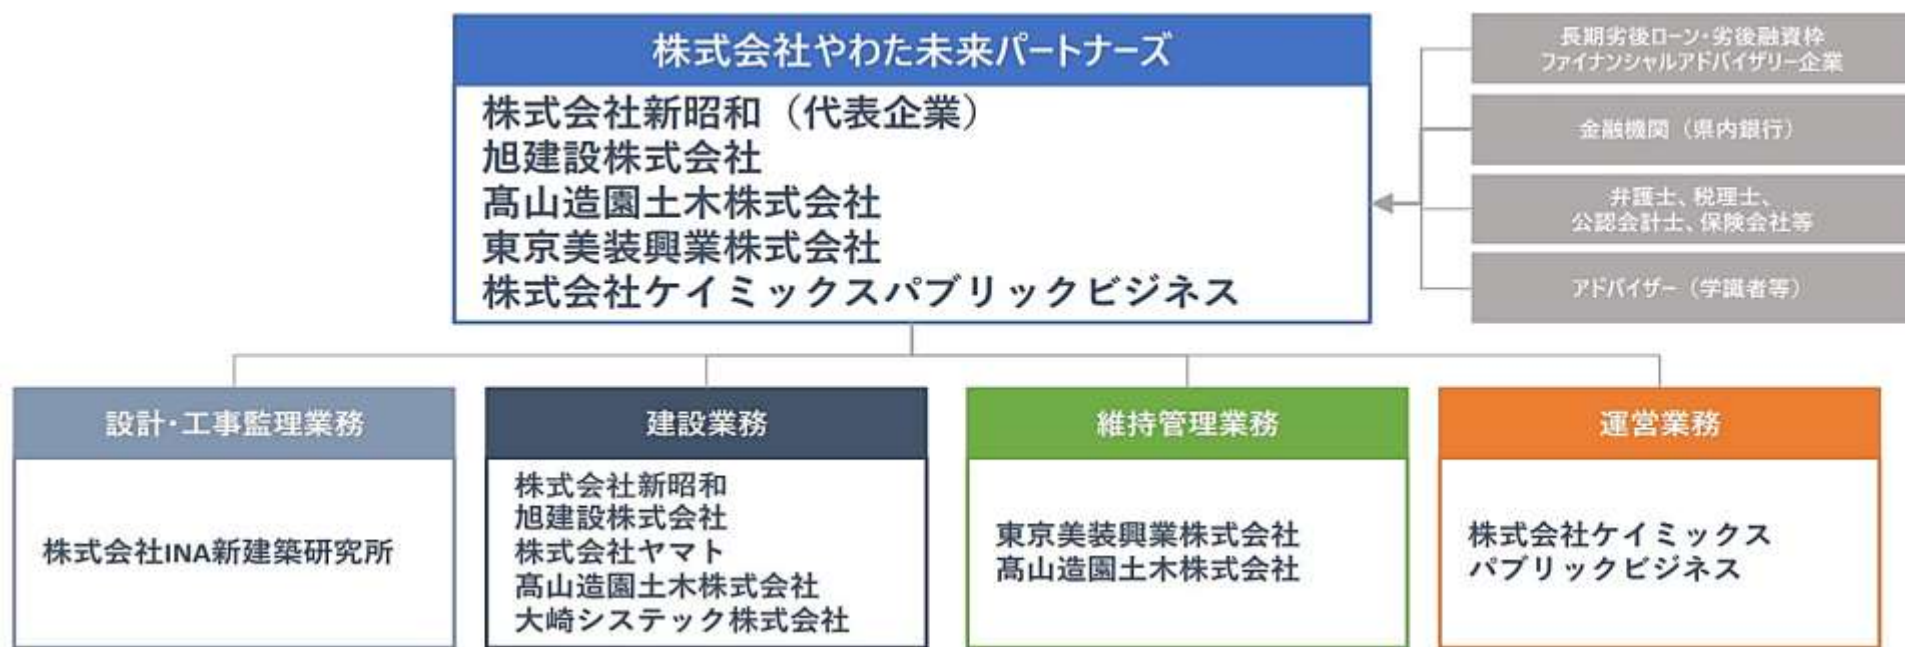

本事業を受託した各企業とスケジュール

事業スケジュール

構造バランスの良い建物形状

全体鳥瞰イメージパース

開放的で、安全・安心な低層の建物

配置図

1階平面図

2階平面図

「学び」 × 「活動」 が融合する公共空間

多様な学習と活動が混ざりあう「いちほらひろば」

1階内部イメージパース

完成予想パース

イベントに活用しやすいオープンスペース

お祭りイメージパース