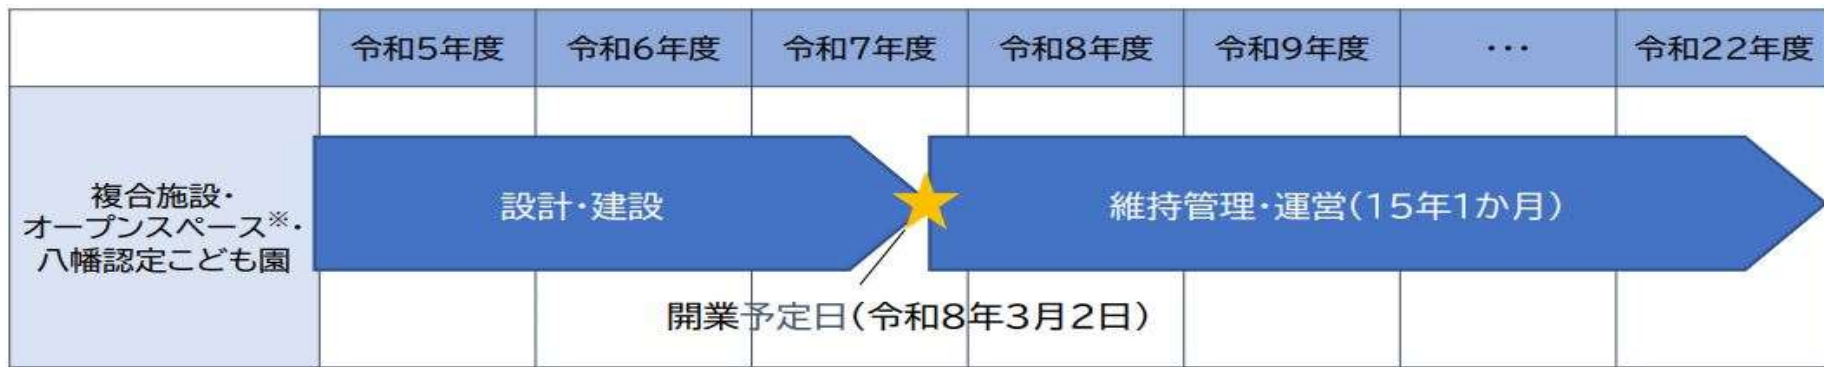

本事業を受託した各企業とスケジュール

事業スケジュール

構造バランスの良い建物形状

全体鳥瞰イメージパース

開放的で、安全・安心な低層の建物

配置図

1階平面図

2階平面図

「学び」 × 「活動」 が融合する公共空間

多様な学習と活動が混ざりあう「いちほらひろば」

1階内部イメージパース

完成予想パース

イベントに活用しやすいオープンスペース

お祭りイメージパース